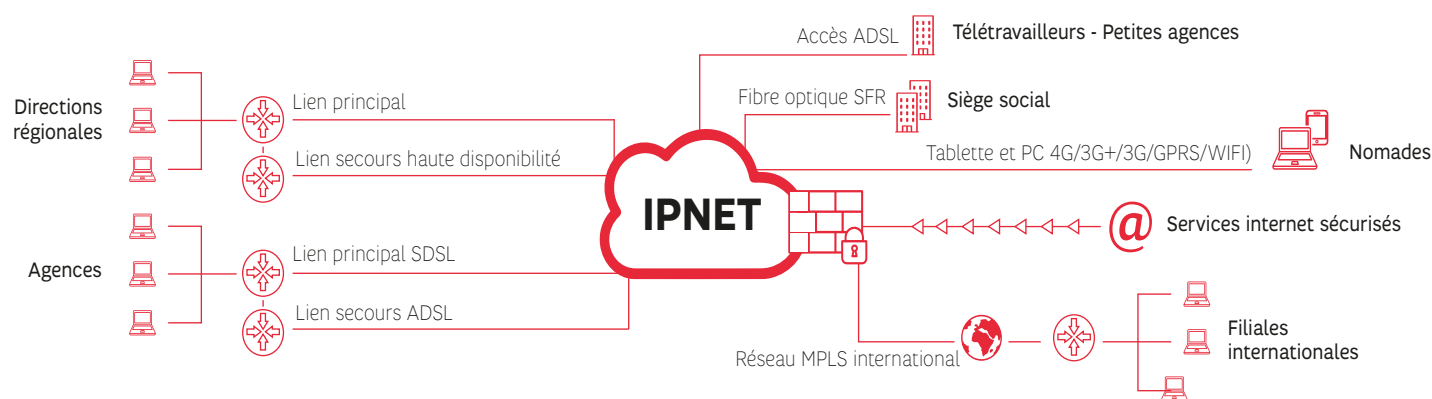

## SFR IPNET : pour une expérience utilisateur optimale

Les contenus diffusés à distance sont toujours gourmands et **les applications métiers** de plus en plus centralisées dans le cloud ou en datacenters, ... Ces usages augmentent la pression sur **le réseau VPN IP de l'entreprise**, qui doit être réadapté pour maintenir une expérience utilisateur optimale. **Les solutions VPN** entreprise Ipnet connectent efficacement vos utilisateurs à leurs applications.

### POURQUOI ADOPTER LE RÉSEAU SFR IPNET

 <p><b>Accompagnement</b></p> <p>De la collecte des besoins à l'exploitation en passant par la chefferie de projet lors de la migration</p>	 <p><b>Échange et fluidité</b></p> <p>Technologies performantes et applications fluides pour une expérience utilisateur optimale</p>	 <p><b>Sécurité</b></p> <p>Garantie de la sécurité du réseau privé par la notion d'étanchéité des VPN</p>	 <p><b>QoS de bout en bout</b></p> <p>Gestion des classes de service appropriées à la criticité des applications</p>
--	---	---	---